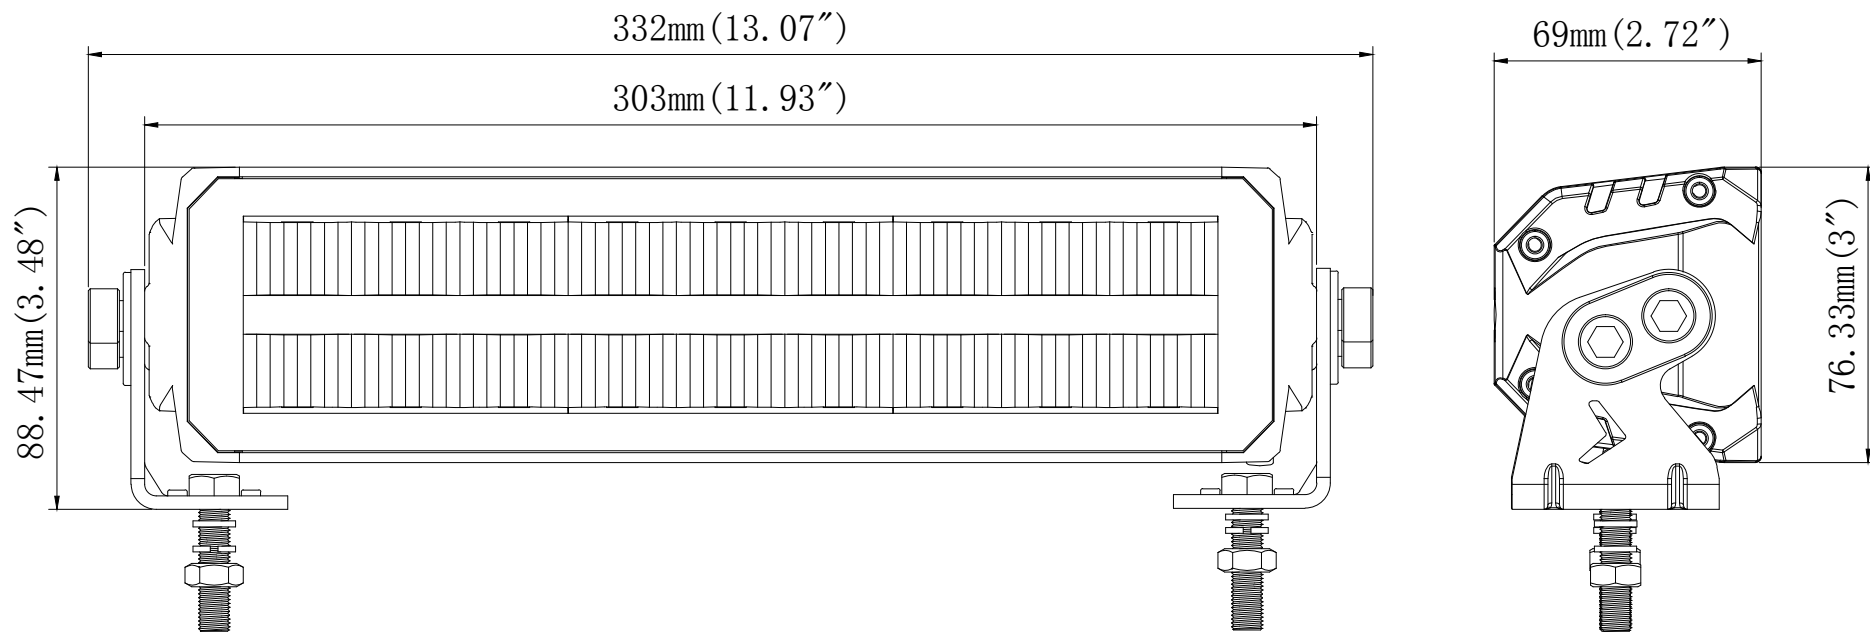

A

B

C

D

E

F

产品名称: CM5512-汽车工作灯尺寸图
ITEM NAME:

产品型号: CM5512
ITEM NO: